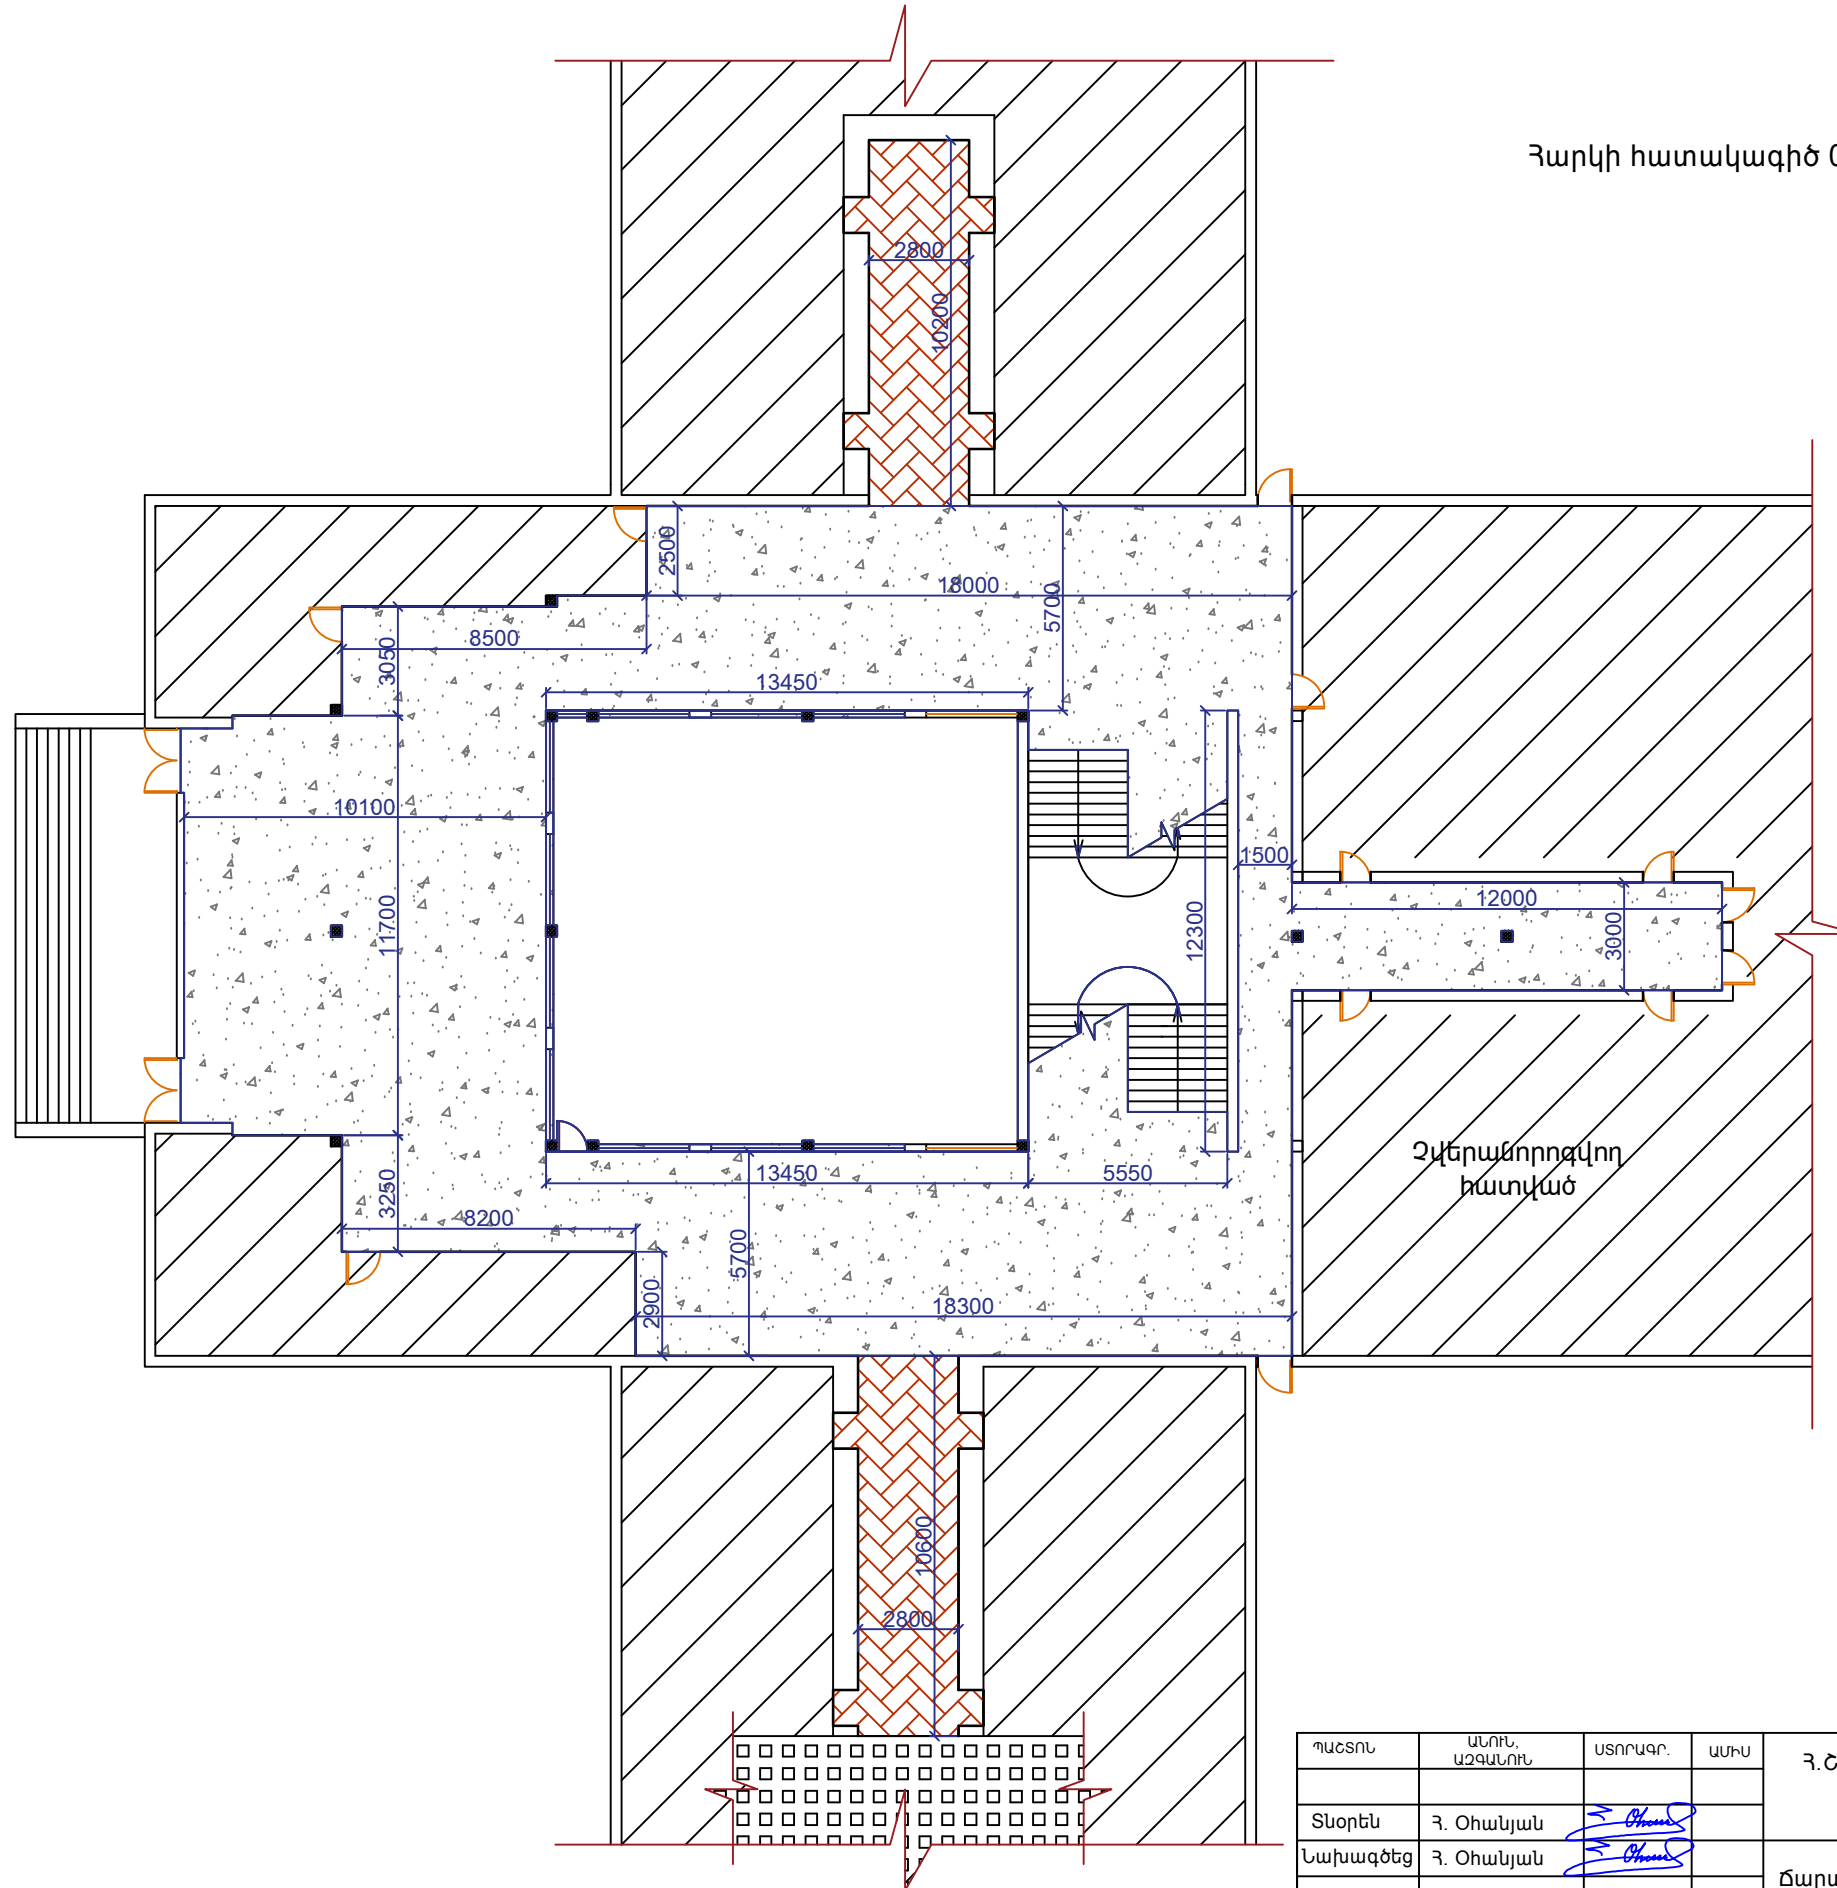

Հարկի հատակագիծ 0.00 սիշում (չափագրություն) Մ 1:200

Հատակների մակնիշներ (առկա վիճակ)

Հատակի տեսակը	Մակնիշը	Քանակը ; քմ
Մանրահատակ		64.0
Խճանկար		460.0
Խեցեսալ		Չվերանորոգվող

Չվերանորոգվող հատված

Պատճառ	ԱՆՈՒՆ, ԱԶԳԱՆՈՒՆ	ՍՏՈՐԱԳՐ.	ԱՄԻՍ	Հ.Շիրազի անվան թիվ 169 հիմնական դպրոցի առաջին հարկի հատակի վերակառուցման նախագիծ			
Տնօրեն	Հ. Օհանյան			Ճարտարապետաշինարարական մաս	ՓՈՒԼ	ԹԵՐԹ	ԹԵՐԹԵՐ
Նախագծեց	Հ. Օհանյան				ԱՆ	ԸՇ-3	4
				Հարկի հատակագիծ 0.00 սիշում (չափագրություն) Մ 1:200	«ՕՐԱՆՅԱՆ ԻՆՂԱՍԹՐԻՀ» ՍՊԸ		